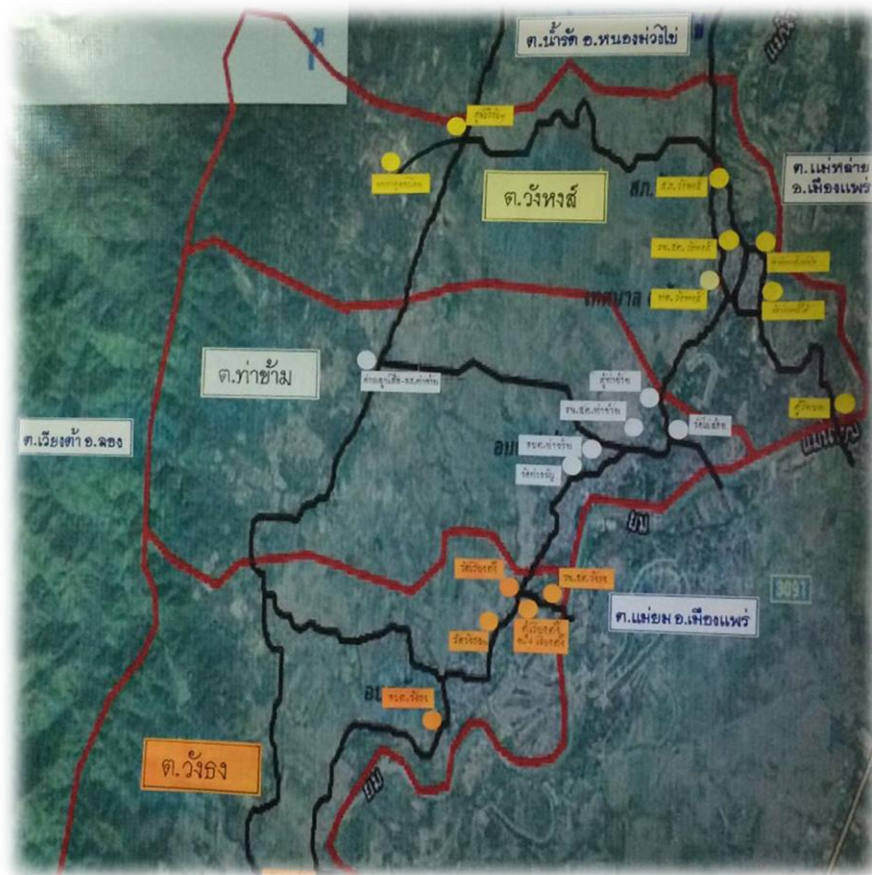

ข้อมูลพื้นที่รับผิดชอบ
ตำบลวังหงส์ อำเภอเมืองแพร่ จังหวัดแพร่
พื้นที่รับผิดชอบ ๑๗.๘๐ ตารางกิโลเมตร

หมู่ที่	ชื่อหมู่บ้าน	ประชากร		รวม	จำนวนครัวเรือน
		ชาย	หญิง		
๑	ท่าขัวญ	๒๖๗	๒๖๕	๕๓๒	๒๓๙
๒	ไผ่ล้อม	๓๓๒	๒๖๙	๕๐๑	๒๒๙
๓	ท่าข้าม	๒๔๐	๒๖๓	๕๐๓	๒๐๖
๔	ท่าข้าม	๑๖๗	๑๘๙	๓๕๖	๑๕๒
๕	ท่าข้าม	๒๕๓	๑๘๔	๔๓๗	๑๖๐
	รวม	1,๑๕๙	๑,๑๗๐	๒,๓๒๙	๙๖๘

ข้อมูลพื้นที่รับผิดชอบ
ตำบลท่าข้าม อำเภอเมืองแพร่ จังหวัดแพร่
พื้นที่รับผิดชอบ ๑๙.๗๓ ตารางกิโลเมตร

หมู่ที่	ชื่อหมู่บ้าน	ประชากร		รวม	จำนวนครัวเรือน
		ชาย	หญิง		
๑	เวียงตั้ง	๑๖๒	๑๙๖	๓๕๘	๑๒๙
๒	วังธง	๑๓๑	๑๕๙	๒๙๐	๑๓๙
๓	ปากห้วย	๑๘๙	๒๐๒	๔๐๐	๑๘๑
๔	วังธง	๒๓๑	๒๖๕	๔๙๖	๑๖๙
๕	เวียงตั้ง	๒๑๕	๒๕๑	๔๖๖	๑๗๕
๖	ปากห้วย	๒๔๒	๒๗๖	๕๑๘	๒๒๓
	รวม	1,๑๗๙	๑,๓๙๔	๒,๕๗๓	๑,๐๑๖

ข้อมูลพื้นที่รับผิดชอบ
ตำบลวังธง อำเภอเมืองแพร่ จังหวัดแพร่
พื้นที่รับผิดชอบ ๓๕.๘๑ ตารางกิโลเมตร

หมู่ที่	ชื่อหมู่บ้าน	ประชากร		รวม	จำนวนครัวเรือน
		ชาย	หญิง		
๑	เวียงตั้ง	๑๖๒	๑๙๖	๓๕๘	๑๒๙
๒	วังธง	๑๓๑	๑๕๙	๒๙๐	๑๓๙
๓	ปากห้วย	๑๘๙	๒๐๒	๔๐๐	๑๘๑
๔	วังธง	๒๓๑	๒๖๕	๔๙๖	๑๖๙
๕	เวียงตั้ง	๒๑๕	๒๕๑	๔๖๖	๑๗๕
๖	ปากห้วย	๒๔๒	๒๗๖	๕๑๘	๒๒๓
	รวม	1,๑๗๙	๑,๓๙๔	๒,๕๗๓	๑,๐๑๖

ข้อมูล ณ วันที่ 25 พฤษภาคม 2566

แผนที่เขตรับผิดชอบ สภ.วังหงส์

- ทิศเหนือ ติดต่อกับอำเภอหนองม่วงไข่
- ทิศตะวันออก ติดต่อกับอำเภอเมืองแพร่
 - ทิศใต้ ติดต่อกับอำเภอเมืองแพร่
 - ทิศตะวันตก ติดต่อกับอำเภอลอง